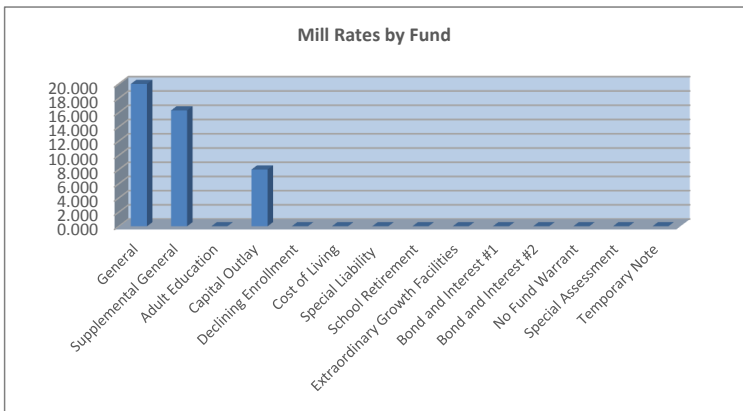

# USD 399 - Paradise - Summary

■ 2017-2018 ■ 2018-2019 ■ 2019-2020