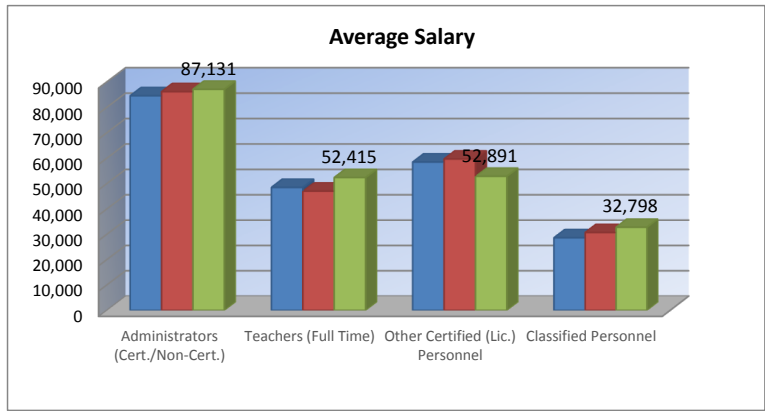

# USD 399 - Paradise - Summary

■ 2017-2018 ■ 2018-2019 ■ 2019-2020