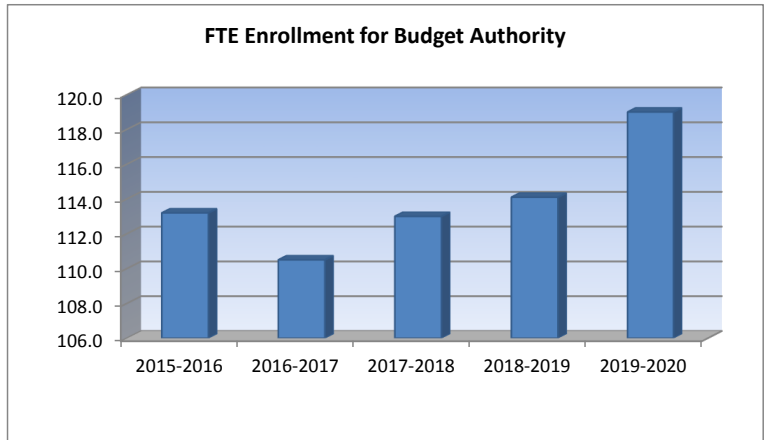

# USD 399 - Paradise - Summary

■ 2017-2018 ■ 2018-2019 ■ 2019-2020