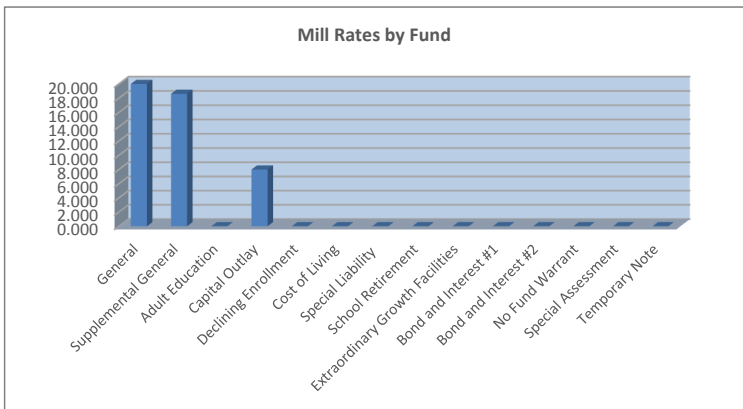

USD 399 - Paradise - Summary

■ 2015-2016
 ■ 2016-2017
 ■ 2017-2018