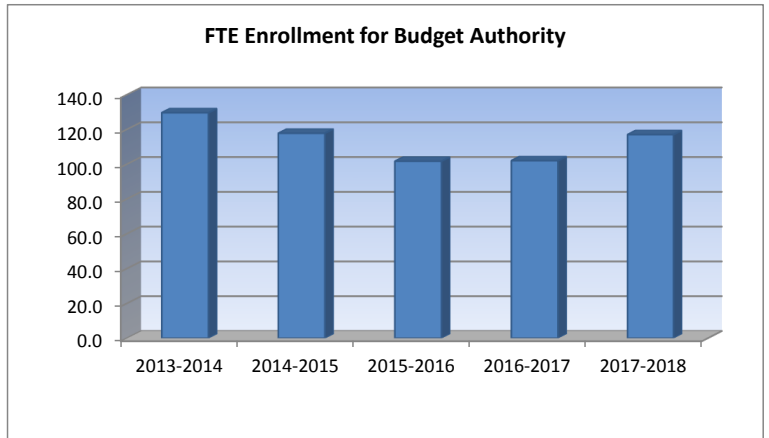

USD 399 - Paradise - Summary

■ 2015-2016
 ■ 2016-2017
 ■ 2017-2018