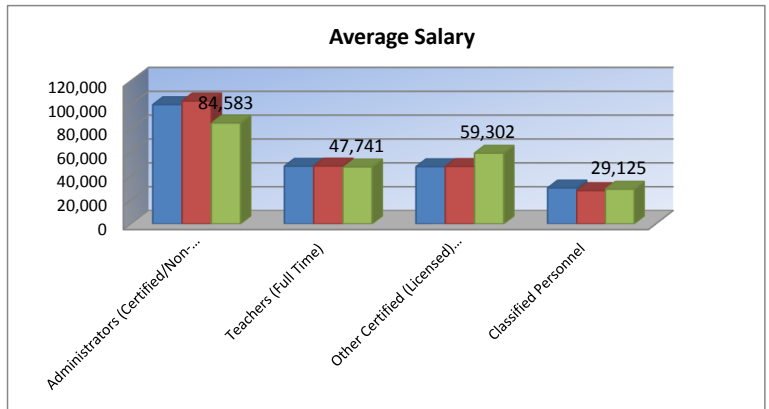

USD 399 - Paradise - Summary

■ 2015-2016
 ■ 2016-2017
 ■ 2017-2018